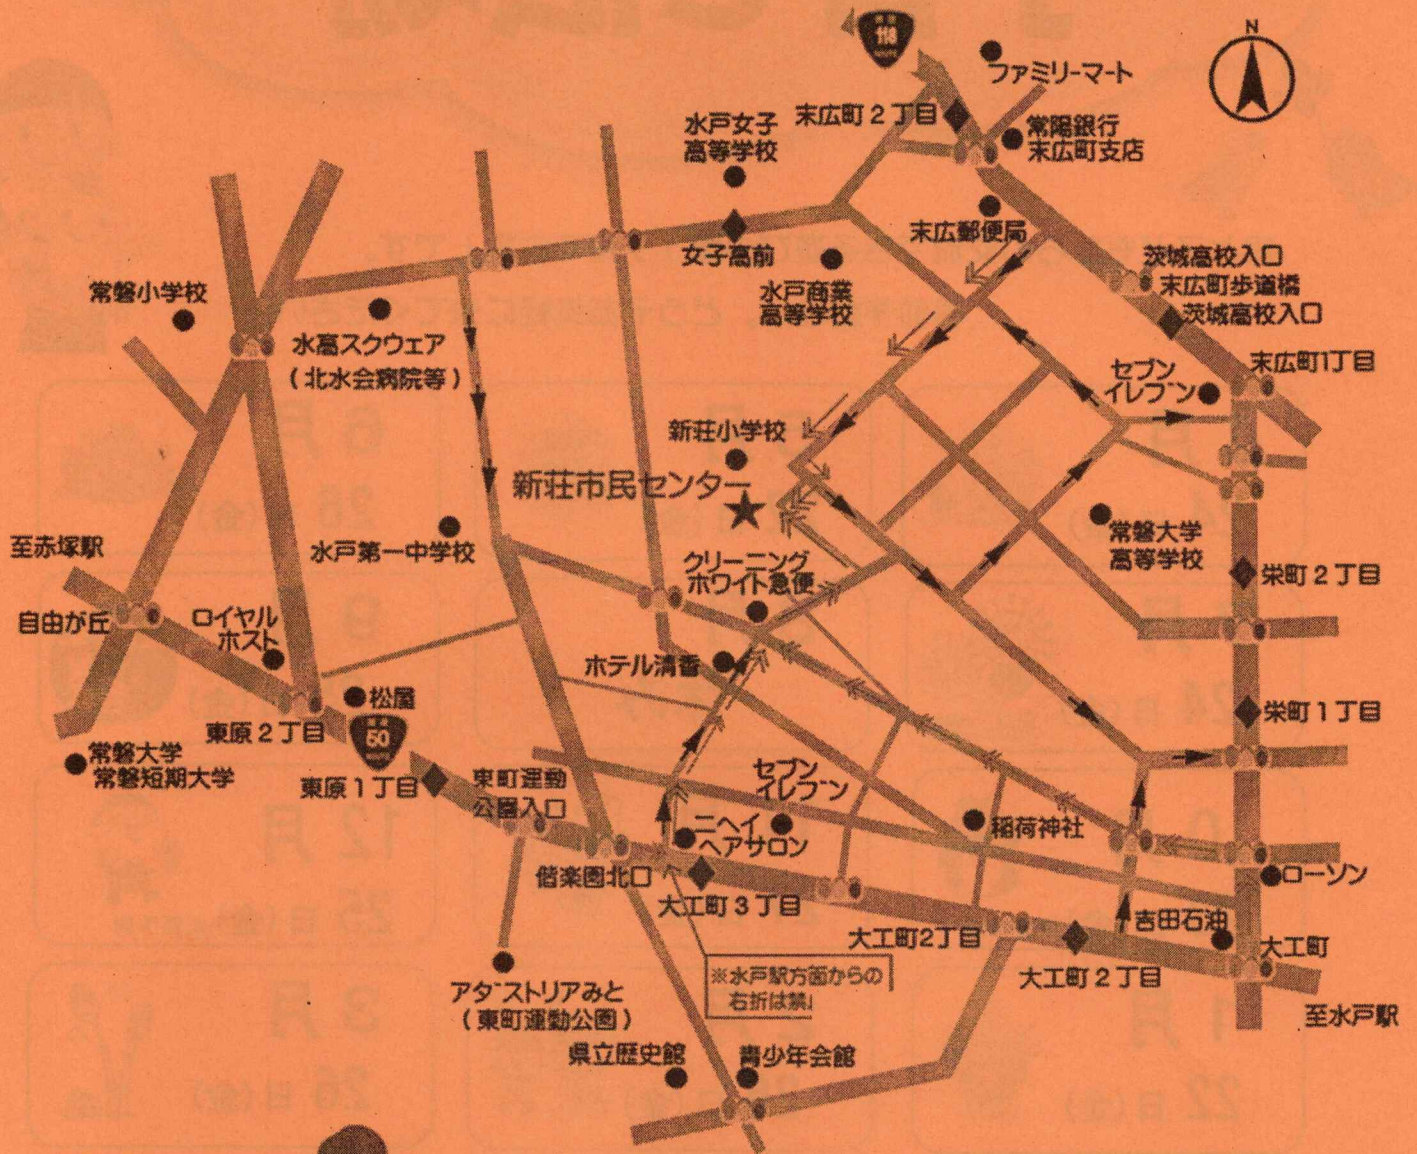

2月

26日(金)

3月

26日(金)

日 時

毎月第4金曜日 午前10時～11時30分

場 所

新荘市民センター ホール

(水戸市新荘 2-11-2)

← 経路 → 一方通行 ◆ バス停

※お車でお越しの場合、一方通行の規制箇所が多いため、十分ご注意ください。

バスをご利用の場合、栄町2丁目バス停、大工町3丁目バス停より徒歩5分です。