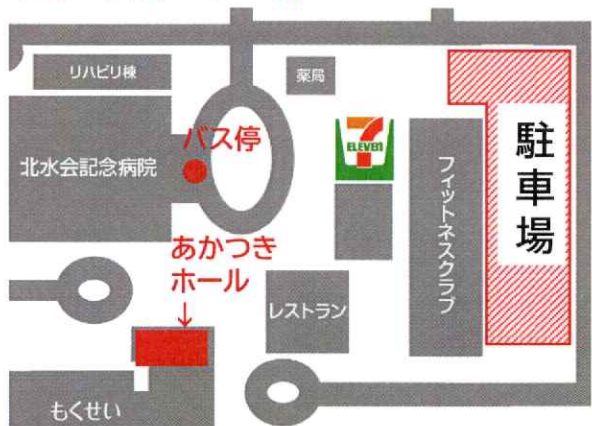

### あかつきホール

(特別養護老人ホームもくせい内)  
水戸市東原3-2-7 水高スクエア

●定員

### 100名程度

- 観覧ご希望の方は、電話又はメール、FAX等で事前にお申込み下さい
- 2/16(月)から申込受付開始
- 定員になり次第受付終了とさせていただきます

スイコウスクエア Map

\*お車でお越しの場合…左図の駐車スペースに駐車をして下さい。駐車場に限りがありますので、できるだけ乗り合わせをお願いいたします。  
\*バスでお越しの場合…水戸駅北口4番バス乗り場から「7 栄町・水高スクエア・赤塚駅」行き乗車、「水高スクエア」下車すぐ。