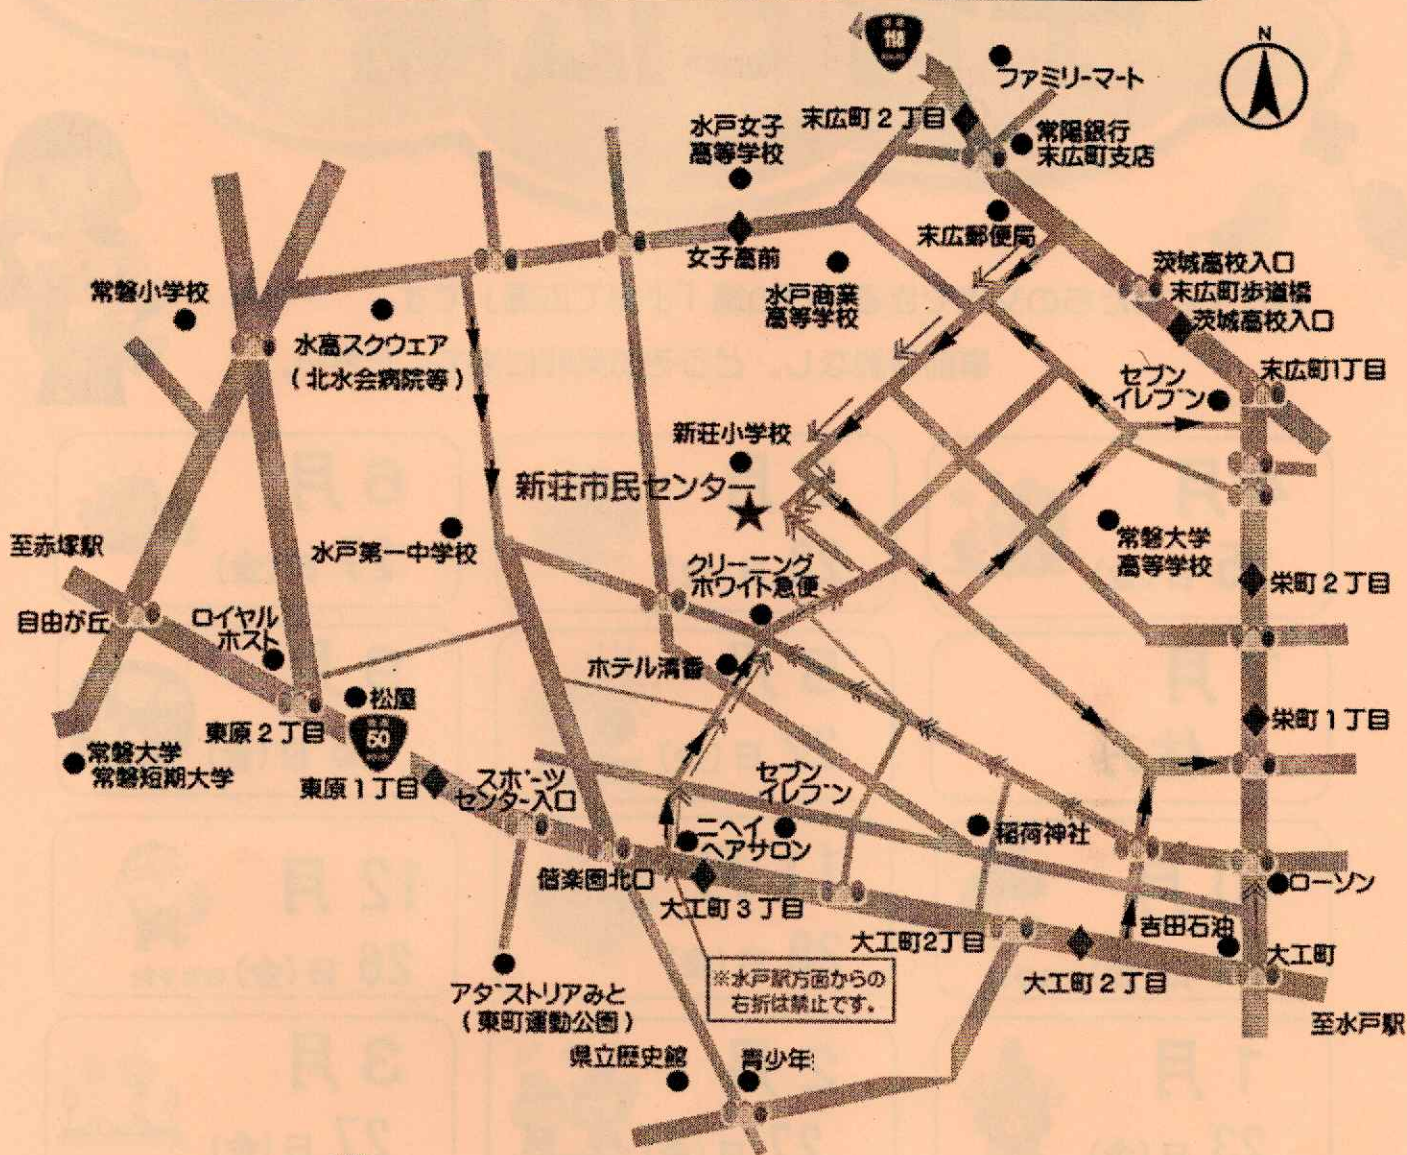

2月

27日(金)

3月

27日(金)

日 時 毎月第4金曜日 午前10時～11時30分

場 所 新莊市民センター ホール

対 象 未就学児とその保護者

参加費 無料

お問い合わせ
新莊市民センター ☎221-7851

見守りボランティア 新莊女性の会

水戸市新荘市民センター 案内図

(水戸市新荘 2-11-2)

← 経路 → 一方通行 ◆ バス停

※お車でお越しの場合、一方通行の規制箇所が多いため、十分ご注意ください。

バスをご利用の場合、柴町2丁目バス停、大工町3丁目バス停より徒歩5分です。